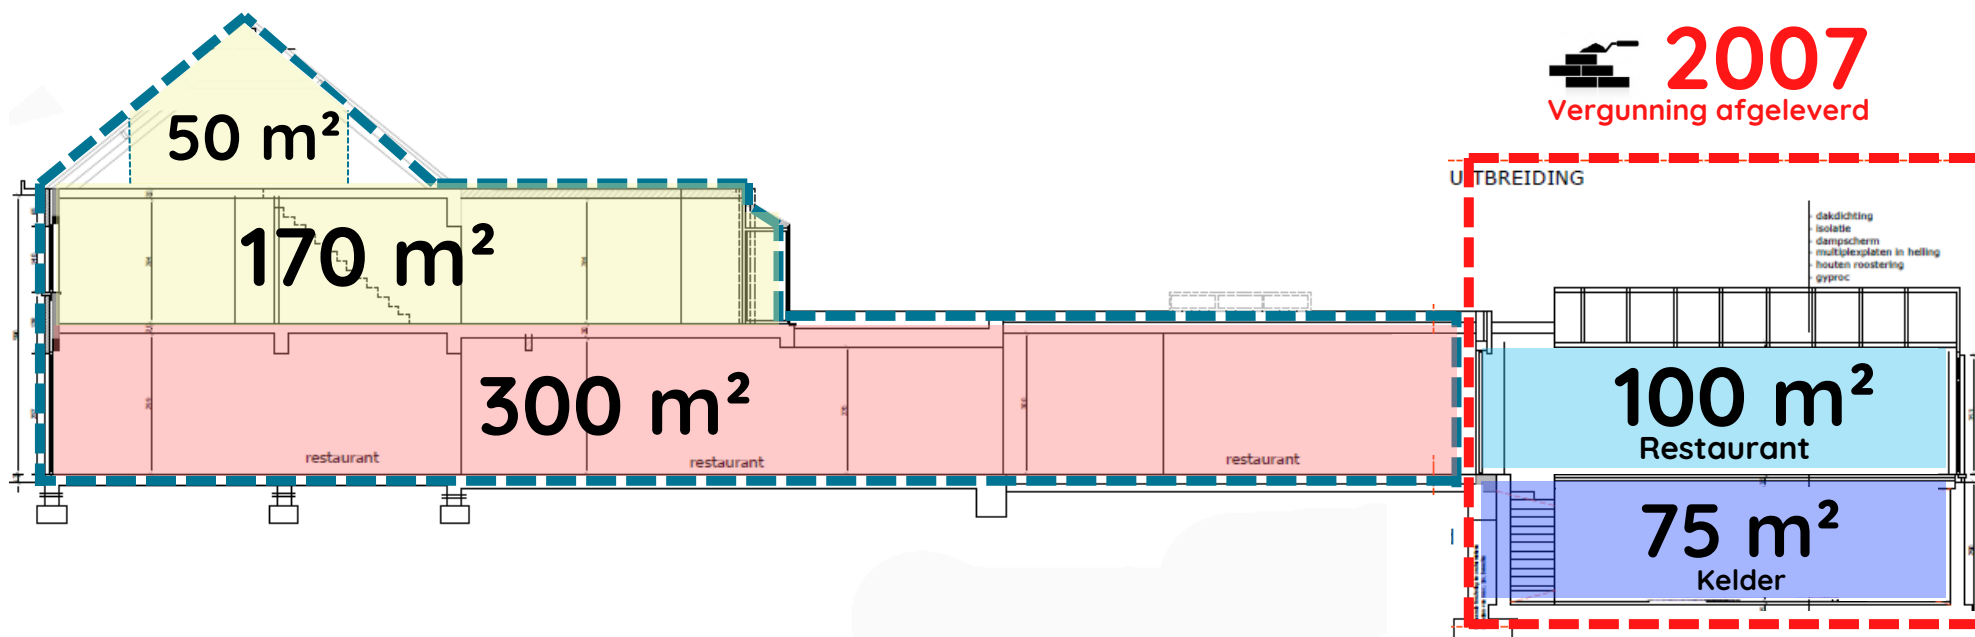

Laar 7 - 2630 Aartselaar

(*) afmetingen zijn informatief - EPC totaal oppervlakte is 696 m²